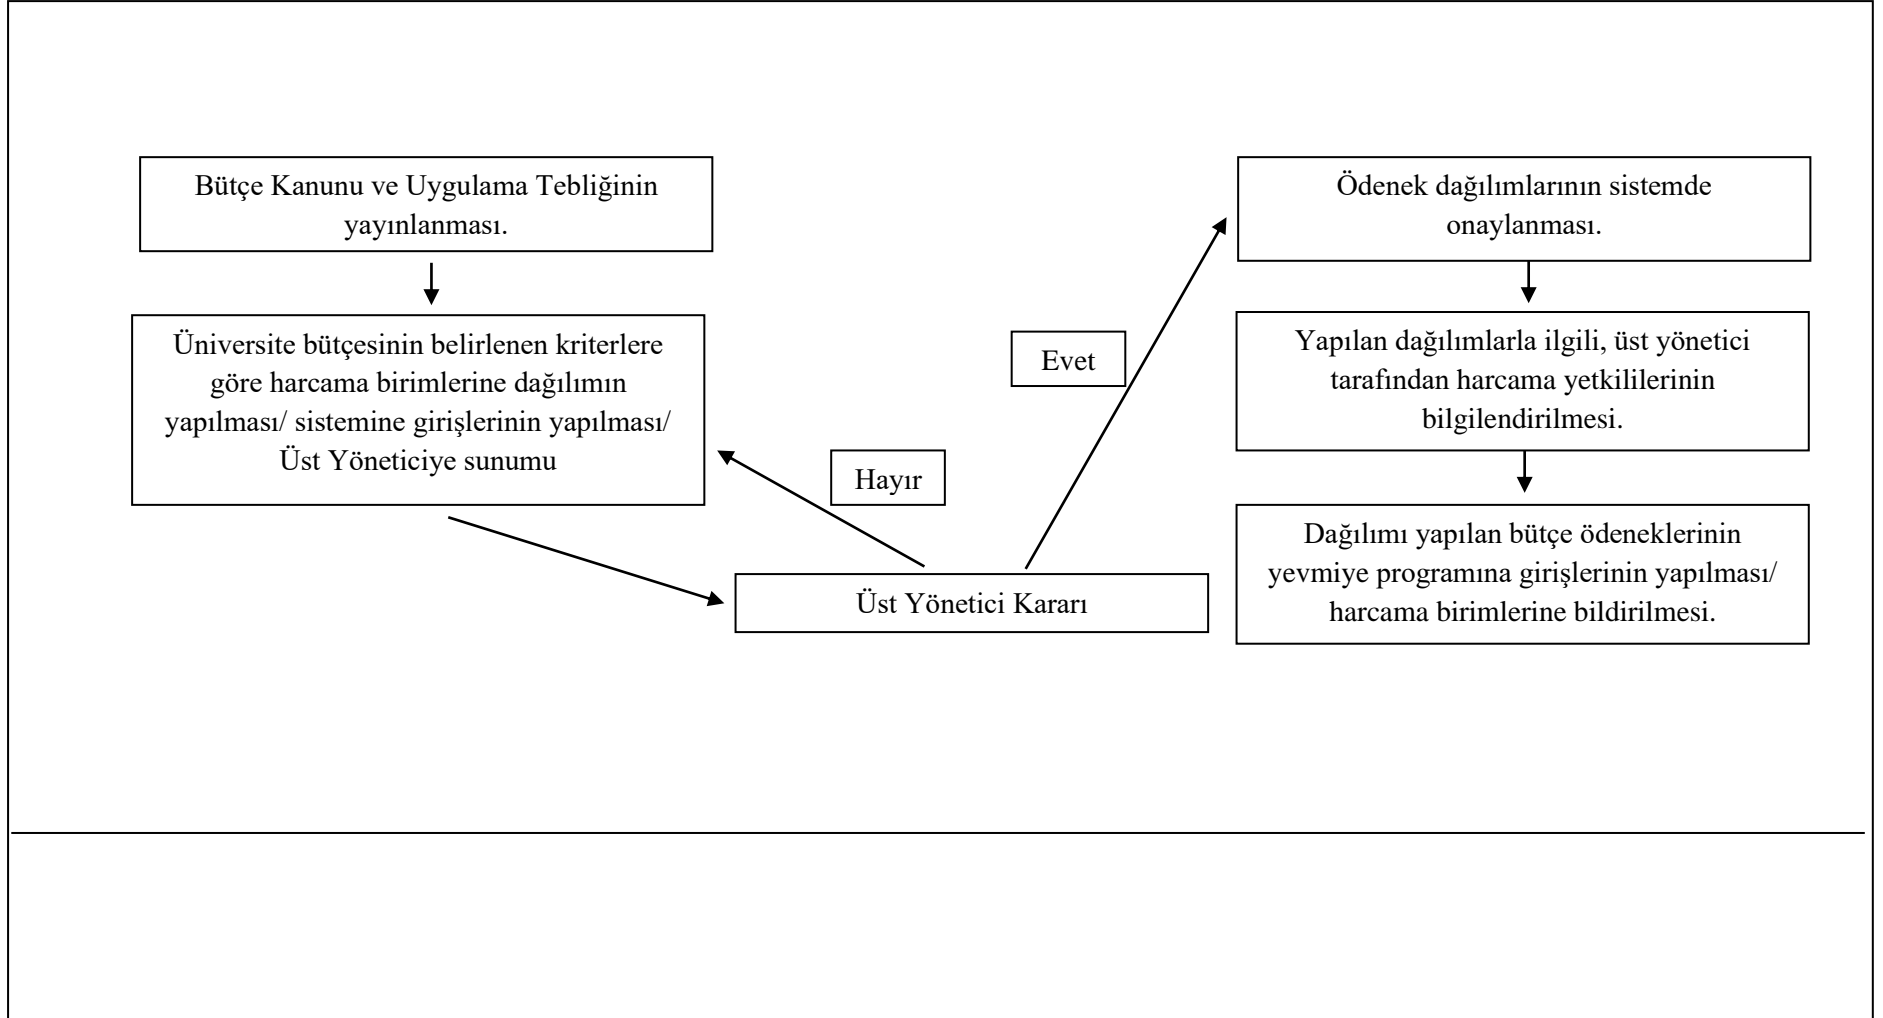

T.C.
ALANYA ALAADDİN KEYKUBAT ÜNİVERSİTESİ
TURİZM FAKÜLTESİ
İŞ AKIŞ ŞEMALARI

30.07.2020

Ödenek Dağılımı Alt Süreci İş Akış Şeması