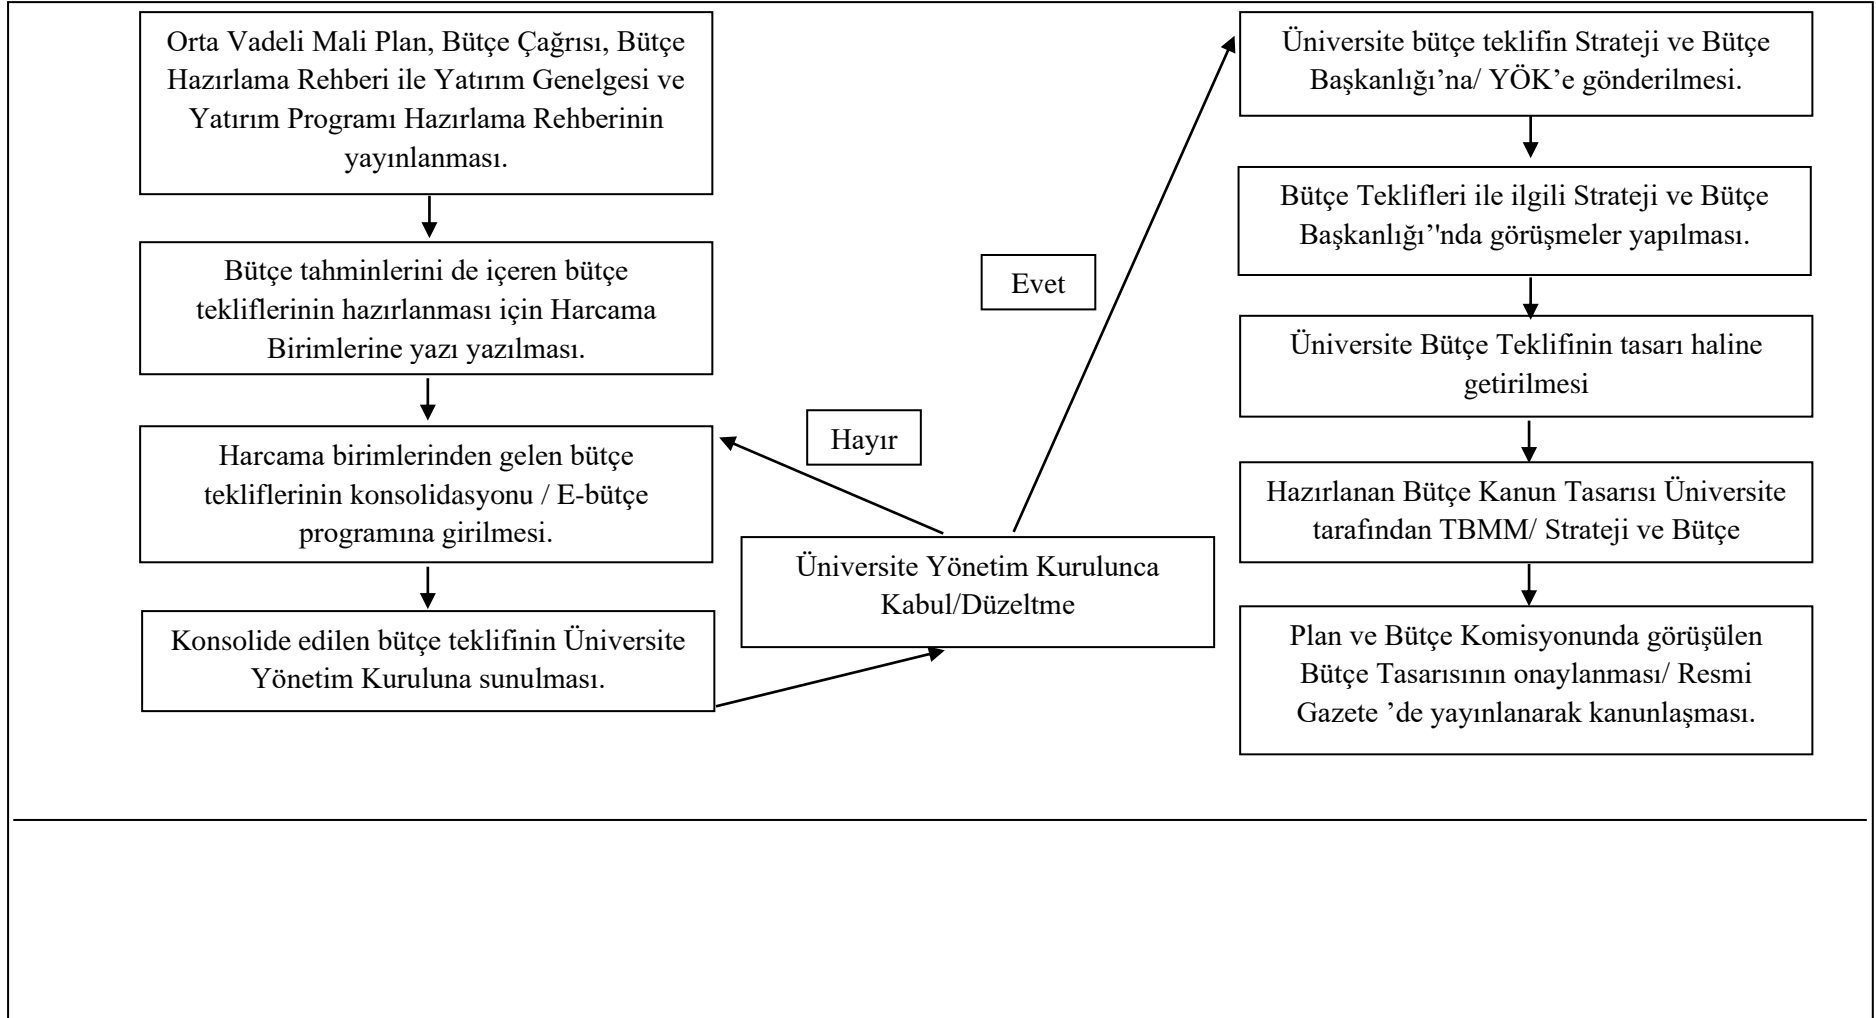

ALANYA ALAADDİN KEYKUBAT ÜNİVERSİTESİ
TURİZM FAKÜLTESİ
İŞ AKIŞ ŞEMALARI

T.C.
ALANYA ALAADDİN KEYKUBAT ÜNİVERSİTESİ
TURİZM FAKÜLTESİ
İŞ AKIŞ ŞEMALARI

30.07.2020

Bütçe Hazırlama Alt Süreci İş Akış Şeması

T.C.
ALANYA ALAADDİN KEYKUBAT ÜNİVERSİTESİ
TURİZM FAKÜLTESİ
İŞ AKIŞ ŞEMALARI

30.07.2020

Faaliyet Raporunun Hazırlanması Alt Süreci İş Akış Şeması

T.C.
ALANYA ALAADDİN KEYKUBAT ÜNİVERSİTESİ
TURİZM FAKÜLTESİ
İŞ AKIŞ ŞEMALARI

30.07.2020

Ön Mali Kontrol Alt Süreci İş Akış Şeması

T.C.
ALANYA ALAADDİN KEYKUBAT ÜNİVERSİTESİ
TURİZM FAKÜLTESİ
İŞ AKIŞ ŞEMALARI

30.07.2020

Ödenek Dağılımı Alt Süreci İş Akış Şeması

T.C.
ALANYA ALAADDİN KEYKUBAT ÜNİVERSİTESİ
TURİZM FAKÜLTESİ
İŞ AKIŞ ŞEMALARI

30.07.2020

Stratejik Planın Hazırlanması Alt Süreci İş Akış Şeması