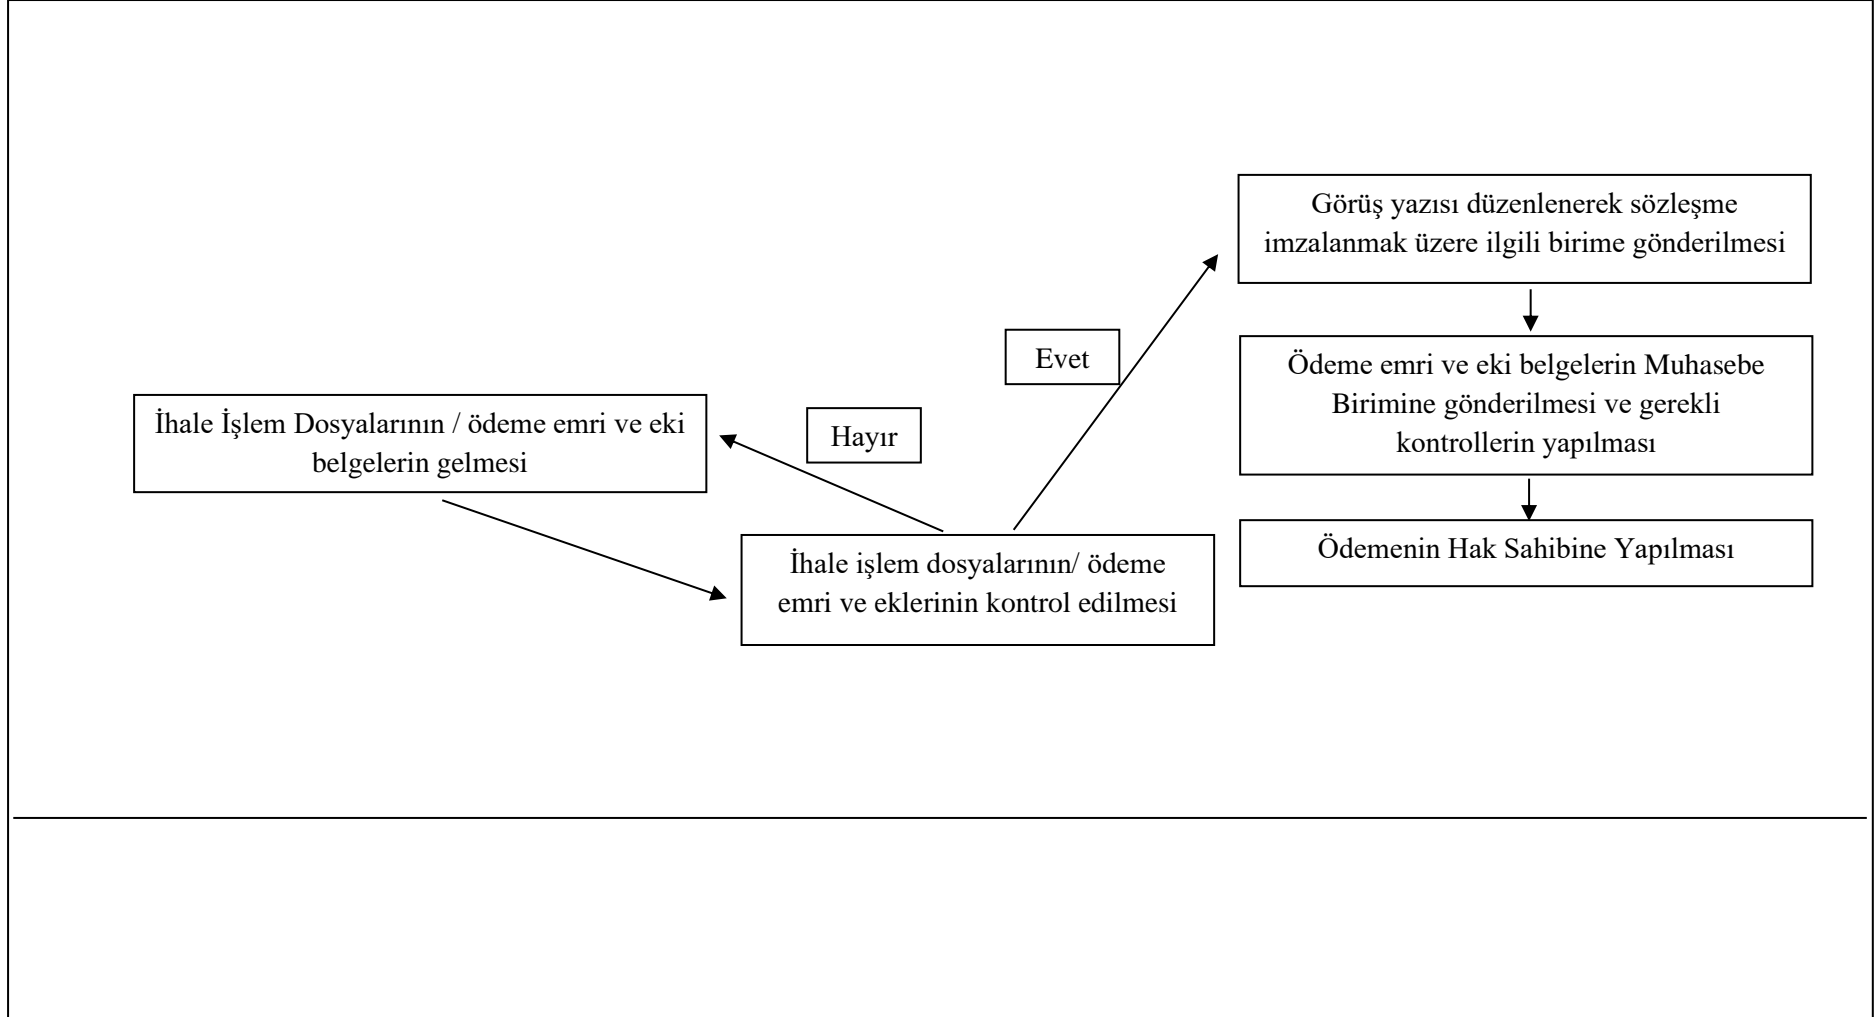

30.07.2020

Faaliyet Raporunun Hazırlanması Alt Süreci İş Akış Şeması

T.C.
ALANYA ALAADDİN KEYKUBAT ÜNİVERSİTESİ
TURİZM FAKÜLTESİ
İŞ AKIŞ ŞEMALARI

30.07.2020

Ön Mali Kontrol Alt Süreci İş Akış Şeması

T.C.
ALANYA ALAADDİN KEYKUBAT ÜNİVERSİTESİ
TURİZM FAKÜLTESİ
İŞ AKIŞ ŞEMALARI

30.07.2020

Ödenek Dağılımı Alt Süreci İş Akış Şeması

T.C.
ALANYA ALAADDİN KEYKUBAT ÜNİVERSİTESİ
TURİZM FAKÜLTESİ
İŞ AKIŞ ŞEMALARI

30.07.2020

Stratejik Planın Hazırlanması Alt Süreci İş Akış Şeması